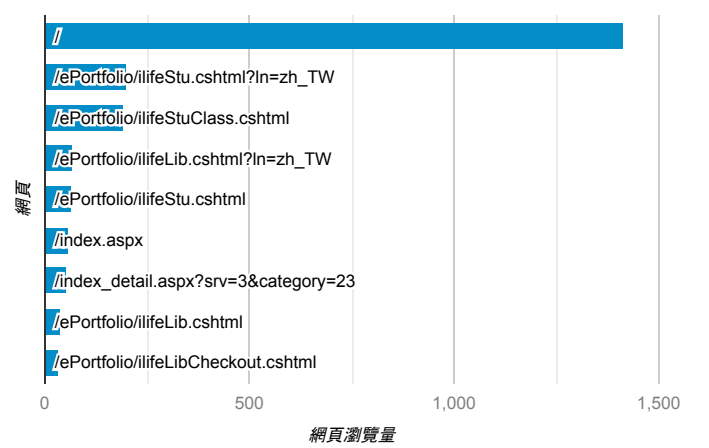

報表03_內容

2019年9月23日 - 2019年9月29日

所有使用者
100.00% 個工作階段

網頁載入平均需時 (秒)

瀏覽量 (依網頁分組)

網頁載入平均需時 (秒)和瀏覽量 (依 網頁 分組)

網頁	平均網頁載入時間 (秒)	網頁瀏覽量
/index_detail.cshtml?srv=3&category=14	6.64	15
/	3.45	1,413
/index_detail.aspx?srv=3&category=10&pg=5	3.01	11
/index_detail.aspx?srv=3&category=27	2.64	16
/index_detail.aspx?srv=3&category=14	2.56	23
/ePortfolio/ilifeStu.cshtml?ln=zh_TW	2.35	203
/index_detail.cshtml?srv=3&category=17	2.11	13
/ePortfolio/ilifeLib.cshtml	1.95	39
/index_detail.cshtml?srv=3&category=10	1.72	31
/index_detail.aspx?srv=3&category=10	1.51	9

造訪和新造訪率 (依 關鍵字 分組)

關鍵字	工作階段	新工作階段百分比
(not provided)	542	79.34%
(not set)	2	100.00%

網頁載入平均需時 (秒) (依瀏覽器分組)

瀏覽器	平均網頁載入時間 (秒)
Chrome	3.10
Edge	1.81
Safari	1.66