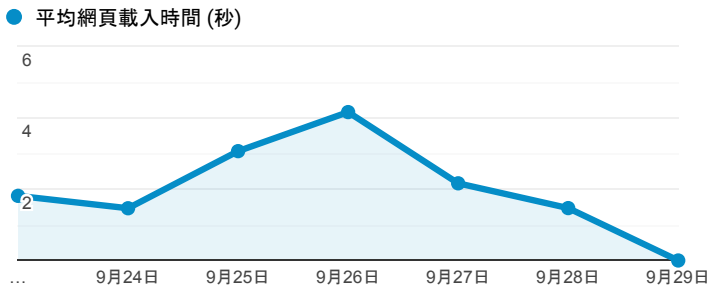

報表03_內容

2019年9月23日 - 2019年9月29日

所有使用者
100.00% 個工作階段

網頁載入平均需時 (秒)

瀏覽量 (依網頁分組)

網頁載入平均需時 (秒)和瀏覽量 (依 網頁 分組)

網頁	平均網頁載入時間 (秒)	網頁瀏覽量
/index_detail.cshtml?srv=3&category=14	6.64	15
/	3.45	1,413
/index_detail.aspx?srv=3&category=10&pg=5	3.01	11
/index_detail.aspx?srv=3&category=27	2.64	16
/index_detail.aspx?srv=3&category=14	2.56	23
/ePortfolio/ilifeStu.cshtml?ln=zh_TW	2.35	203
/index_detail.cshtml?srv=3&category=17	2.11	13
/ePortfolio/ilifeLib.cshtml	1.95	39
/index_detail.cshtml?srv=3&category=10	1.72	31
/index_detail.aspx?srv=3&category=10	1.51	9

造訪和新造訪率 (依 關鍵字 分組)

關鍵字	工作階段	新工作階段百分比
(not provided)	542	79.34%
(not set)	2	100.00%

網頁載入平均需時 (秒) (依瀏覽器分組)

瀏覽器	平均網頁載入時間 (秒)
Chrome	3.10
Edge	1.81
Safari	1.66